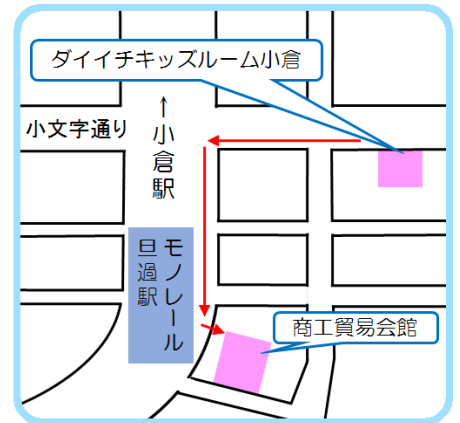

ダイチキッズルーム小倉
9月園だより

朝夕の空の色や肌に触れる風に、どこことなく季節の
移り変わりを感じる頃となりました。
暦の上では秋ですが、まだまだ残暑が厳しい毎日、
体調管理に気を付けて過ごしていきましょう。

◆指定緊急避難場所◆

小倉中央小学校から商工貿易会館へ
変更になりました。

園では毎月、避難訓練を実施
しております。

ひよこ
& 金魚
すくい

ウォーター
ベッド

今回は避難場所が変わったので
商工貿易会館へ行って来ました。

信号のない狭い交差点は左右を
しっかり確認します。
5分程で到着しました。

暑いので水分補給も忘れずに！

★家庭連絡★

・気温やお子様の体調を考慮
しながら、戸外遊びや散歩
に出掛けようと思います。
歩きやすい靴と靴下を履い
ので登園をお願い致します。

◆9月の予定◆

- 15日 身体測定
- 18日 敬老の日
- 23日 避難訓練
- 24日 秋の自然と
ふれ合おう
- 28日 お誕生会
- 30日 お月見会